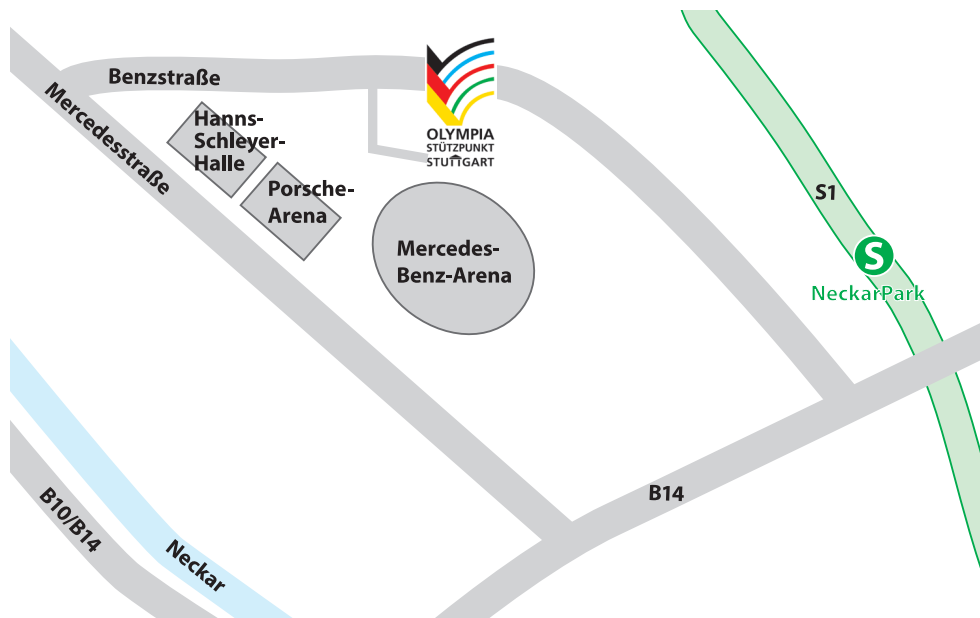

✓ ANFAHRTSBESCHREIBUNG MIT DEM AUTO

Aus Richtung Stuttgart (Mitte, Süd und Nord)

Fahren Sie die Mercedesstraße entlang der Cannstatter Wasen, nach der Tankstelle geht es links in die Benzstraße Richtung Untertürkheim. An der 2. Ampel biegen Sie links in die Mercedesstraße (hinter Schleyer Halle und Porsche Arena) ab. Fahren Sie Richtung Parkhaus und biegen vor der Einfahrt links zum OSP Stuttgart.

Aus Richtung Heilbronn:

Autobahnausfahrt Stuttgart-Zuffenhausen. Weiterfahrt auf der B10 in Richtung Esslingen/Ulm. Wechseln Sie auf die B14 Richtung Waiblingen. Verlassen Sie die B14 an der 1. Ausfahrt Richtung Mercedes-Benz-Arena in die Benzstraße. Nach 500m links abbiegen auf die Mercedesstraße. Fahren Sie nun Richtung Parkhaus und biegen vor der Einfahrt links zum OSP Stuttgart.

Aus Richtung Karlsruhe/Pforzheim und Bodensee/Sindelfingen:

Ausfahrt Stuttgart-Vaihingen. Folgen Sie der Beschreibung ins Zentrum. Weiterfahrt auf der B14 Richtung Waiblingen. Verlassen Sie die B14 an der Ausfahrt Bad Cannstatt/Untertürkheim Richtung Mercedes-Benz-Arena in die Benzstraße. Nach 500m links abbiegen auf die Mercedesstraße biegen. Fahren Sie Richtung Parkhaus und biegen vor der Einfahrt links zum OSP Stuttgart.

Aus Richtung Schwäbisch Gmünd/Backnang:

Verlassen Sie die B14 an der Ausfahrt Bad Cannstatt/ Untertürkheim. Richtung Mercedes-Benz-Arena in die Benzstraße. Nach 500m links abbiegen auf die Mercedesstraße. Fahren Sie nun Richtung Parkhaus und biegen vor der Einfahrt links zum OSP Stuttgart.