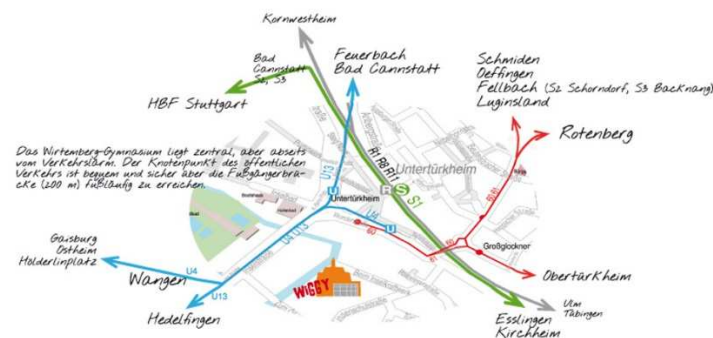

Anfahrt:

ÖPNV:

U-Bahn: U4, U13 (Haltestelle: Untertürkheim Bahnhof)

S-Bahn: S1 (Haltestelle: Untertürkheim Bahnhof)

Bus: Linie 60, 61 (Haltestelle: Untertürkheim Bahnhof) Das

PKW: Lindenschulstraße 20, 70372 Stuttgart